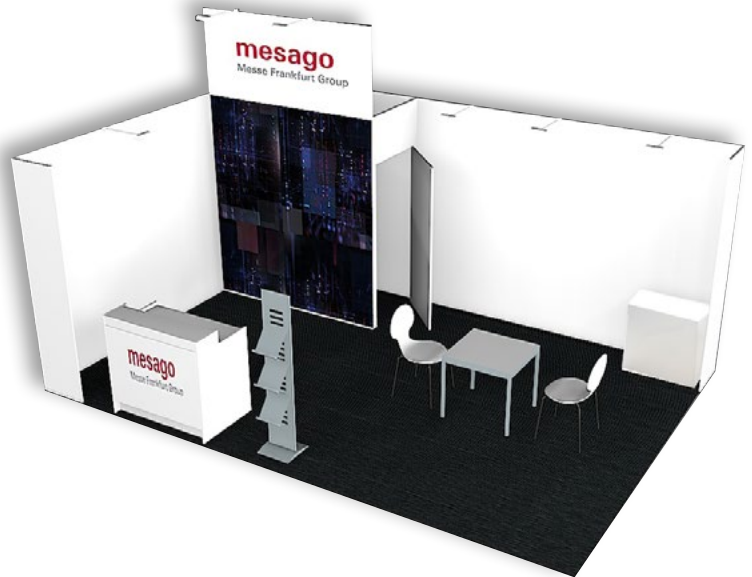

**1x Foliendruck auf der
Thekenfront**

Maße: 1045 mm x 1090 mm
(inkl. 15 mm Anschnitt umlaufend)

**1x Foliendruck auf Kabinenfront
inkl. Kabinenerhöhung**

Maße: 2030 mm x 3530 mm
(inkl. 15 mm Anschnitt umlaufend)

1x Kabinenerhöhung

Maße: 2000 mm x 1000 mm,
Bauhöhe 3500 mm

weiter auf Seite 2!

Ort und Datum

Firma

rechtsverbindliche Unterschrift

Unsere AGB:

https://www.messebau-woernlein.de/fileadmin/user_upload/agb/allgemeine_geschaeftsbedingungen_2024.pdf