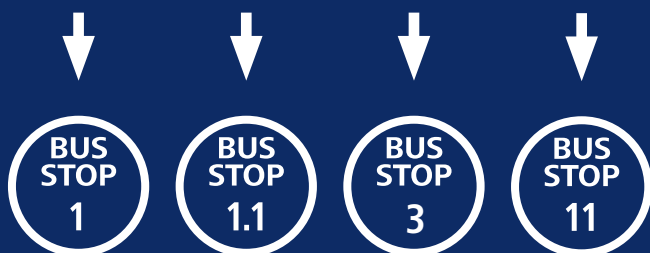

## Fahrplan

Dienstag 8:00 – 24:00 Uhr

Mittwoch 8:00 – 19:00 Uhr

Donnerstag 8:00 – 18:00 Uhr

## Timetable

Tuesday 8:00 – 24:00

Wednesday 8:00 – 19:00

Thursday 8:00 – 18:00

Für die Rückfahrt **HIER** einsteigen!

Board **HERE** for return journey!

# ShuttleService

Messezentrum Nürnberg · Exhibition Centre Nuremberg